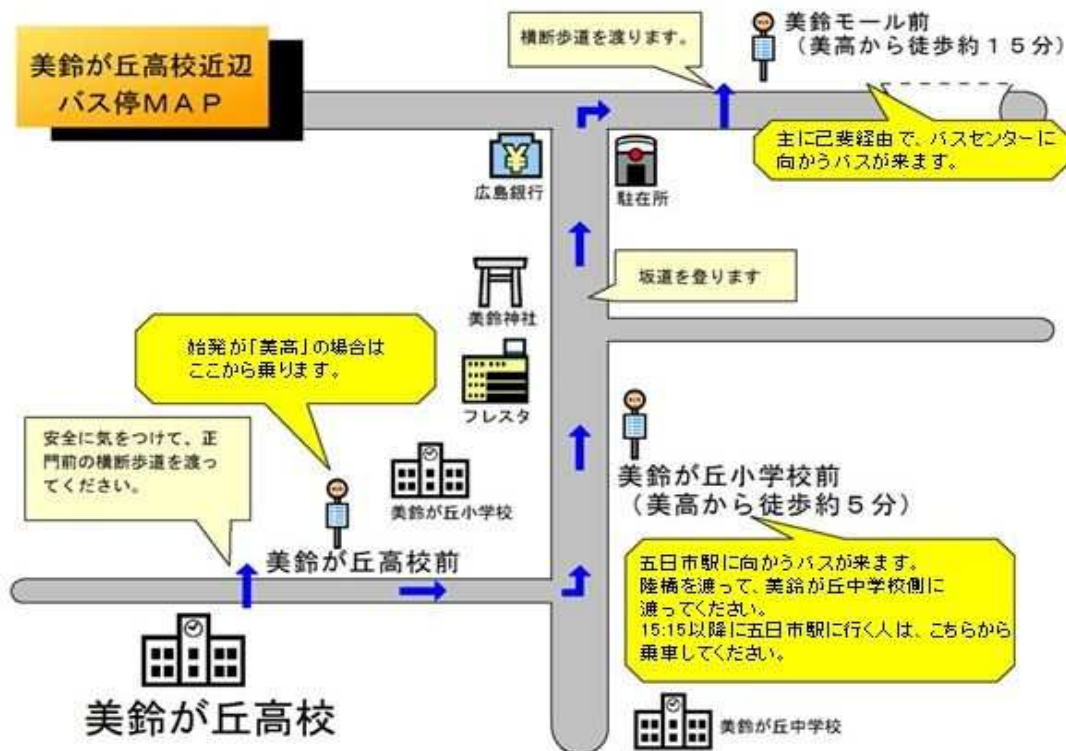

令和4年10月15日(土)オープンスクール・バスの増便について **【往路】**

己斐～美鈴が丘高校

種別	始発	行先	発時刻 (己斐)	着時刻 (美高・美モ)
臨時	己斐	美高	8:10	8:27(美高)
定期	バスセンター	山田	8:21	8:33(美モ)
定期	バスセンター	美高	8:36	8:53(美高)
～以降、土曜日ダイヤ～				

「山田(山田団地)」行きのバスは、美鈴モール前で降りて、徒歩でお越しください。
(約15分ほどかかります)

五日市駅北口～美鈴が丘高校

種別	始発	行先	発時刻 (五駅北口)	着時刻 (美高・美モ)
定期	五駅北口	美高	7:55	8:11(美高)
臨時	五駅北口	美高	8:20	8:36(美高)
～以降、土曜日ダイヤ～				

注：臨時便は乗車状況により、発車時刻が前後する場合があります。

「山田(山田団地)」行きのバスは、美鈴が丘小学校で降りて徒歩でお越しください。
(約5分ほどかかります)

美鈴が丘高校から、美鈴モール前までの行き方(来时は、逆をたどってください)

令和4年10月15日(土)オープンスクール・バスの増便について **【復路】**

美鈴が丘高校～己斐・バスセンター

種別	始発	行先	発時刻 (美高・美モ)
臨時	美高	己斐・バスセンター	10:30(美高)
定期	山田	己斐・バスセンター	10:52(美モ)
定期	山田	己斐・バスセンター	11:02(美モ)
定期	山田	己斐・バスセンター	11:17(美モ)
～以降、土曜日ダイヤ～			

「美高(美鈴が丘高校)」発以外のバスは、美鈴モール前まで行けば10分に一本程度あります。
(美鈴モール前まで、徒歩で約15分ほどかかります)